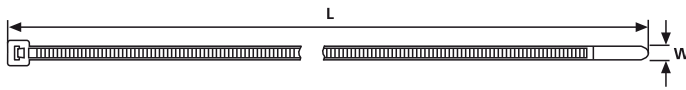

Buntebånd for utendørs bruk (UV-resistent)

• Serie T materiale PA66W sort

T18S - T150XXL

Serie T250

Materialdata	
Materiale	Polyamid 6.6 UV-bestendig (PA66W)
Driftstemperatur	-40°C til +85°C varig, (+105°C i 500 t)
Brennbarhetsklasse	UL94 V2