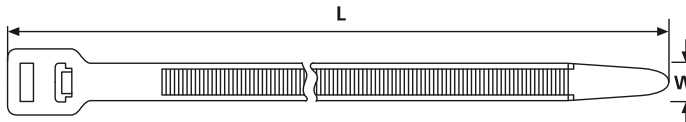

T18S - T150XXL

Serie T250